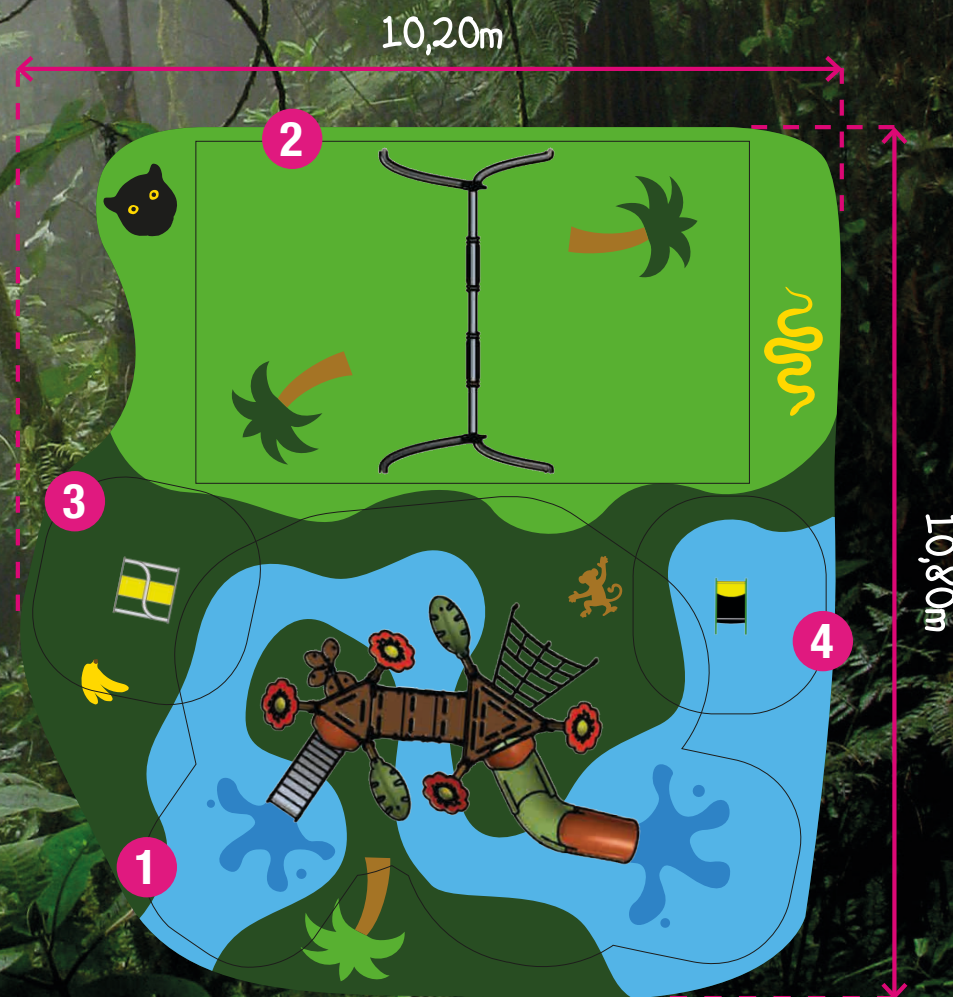

Non, ce n'est pas un crocodile.

Bon d'accord, c'en est un, mais...
Il est peut être végétarien ?

10,20 x 10,80 m

98,20 m²

19 enfants
+8 (sol ludique)

1 - 8 ans

Accessibilité

Malvoyants

Se balancer sur un ressort

HCL (max) : 0,60 m

2 enfants (max)

Zone de sécurité : 6,50 m²

HPL

JEU A RESSORT

Crocodile

1-8 ans

4

Se balancer sur un ressort

HCL (max) : 0,60 m

1 enfant (max)

Zone de sécurité : 5,50 m²

HPL

10,80m

35

DE 70 À 100M²