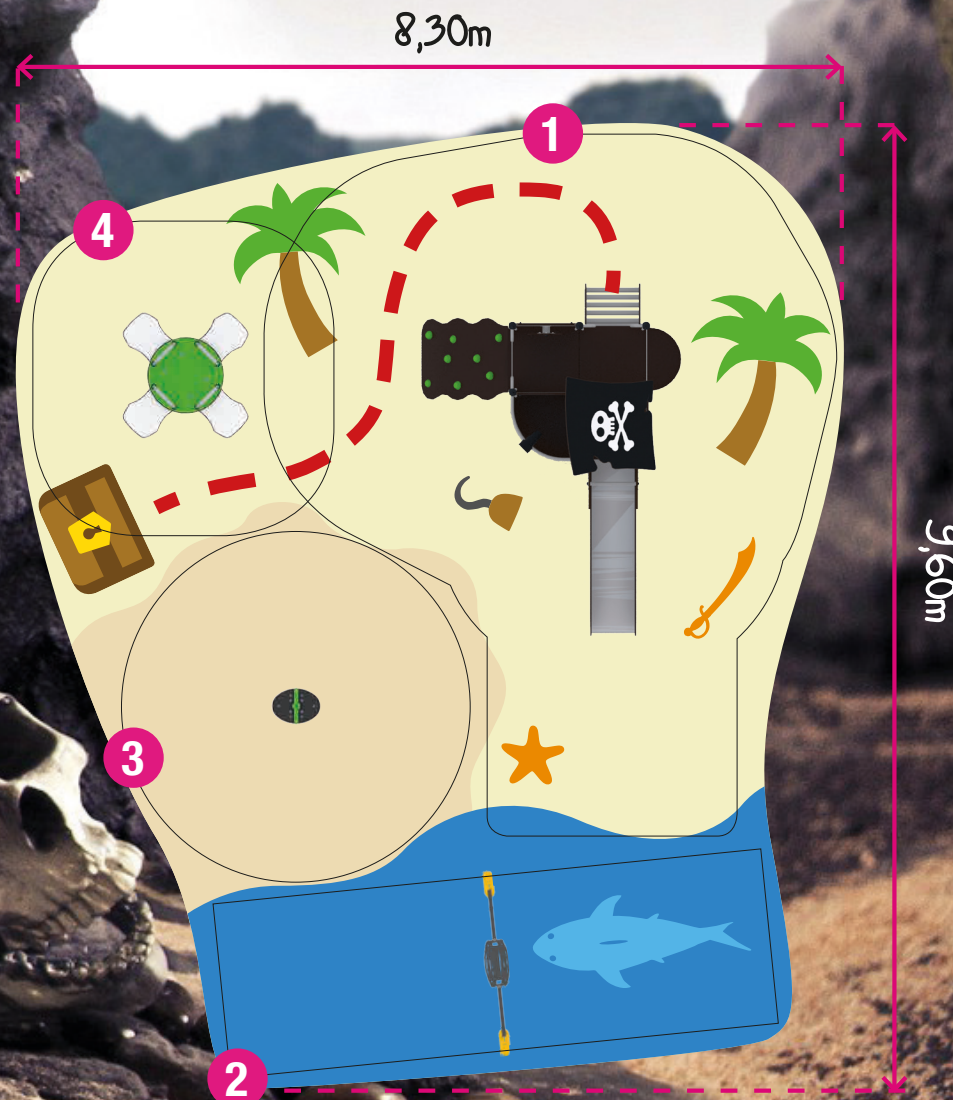

Cap sur cette île à la végétation luxuriante, mais gardée par une fratrie de pirates ayant bâti leur QG tout près de l'eau... et de requins affamés.

8,30 x 9,60 m

66,20 m²

21 enfants
+4 (sol ludique)

2 - 12 ans

BALANÇOIRE

Ponton aux requins

2-12 ans

2

-  Se balancer

HCL (max) : 1,00 m 1 enfant (max)
Zone de sécurité : 12,00 m² ACIER

JEU À ROTATION

Foreuse

3-12 ans

3

-  Tournicoter
-  S'équilibrer

HCL (max) : 0,30 m 2 enfants (max)
Zone de sécurité : 10,00 m² ACIER

JEU A RESSORT

Cocotier

2-5 ans

4

-  Se balancer sur un ressort

HCL (max) : 0,60 m 4 enfants (max)
Zone de sécurité : 8,50 m² HPL

9,60m

27

DE 45 À 70M²