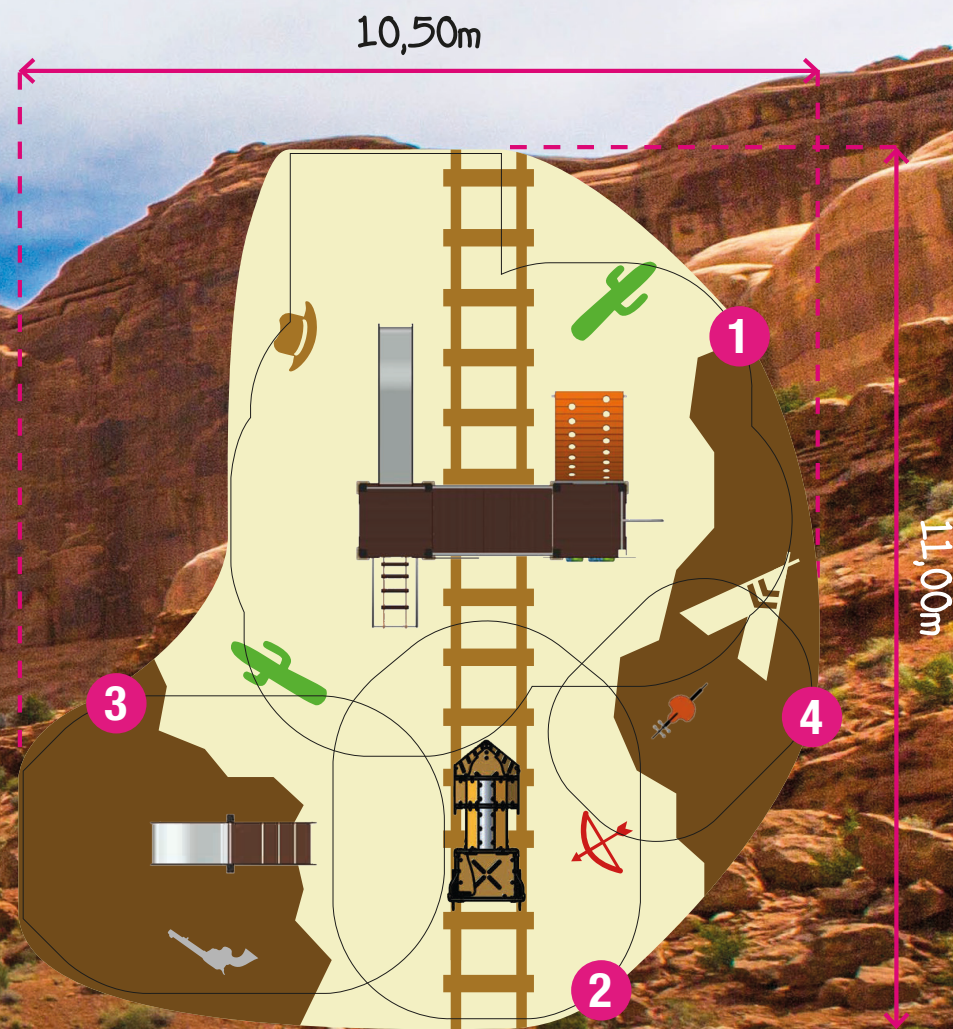

2-5 ans

2

- Traverser un tube
- S'asseoir
- Manipuler
- Se tenir
- Se cacher
- Se reposer

HCL (max) : 0,82 m 8 enfants (max)
 Zone de sécurité : 16,50 m² HPL & INOX & ALU

TOBOGGAN

Rochers

1-6 ans

3

- Glisser
- Monter des escaliers

HCL (max) : 1,00 m 4 enfants (max)
 Zone de sécurité : 17,40 m² HPL & INOX

JEU A RESSORT

Apache

2-6 ans

4

- Se balancer sur un ressort

HCL (max) : 0,60 m 1 enfant (max)
 Zone de sécurité : 7,60 m² HPL

11,00m

10,50m