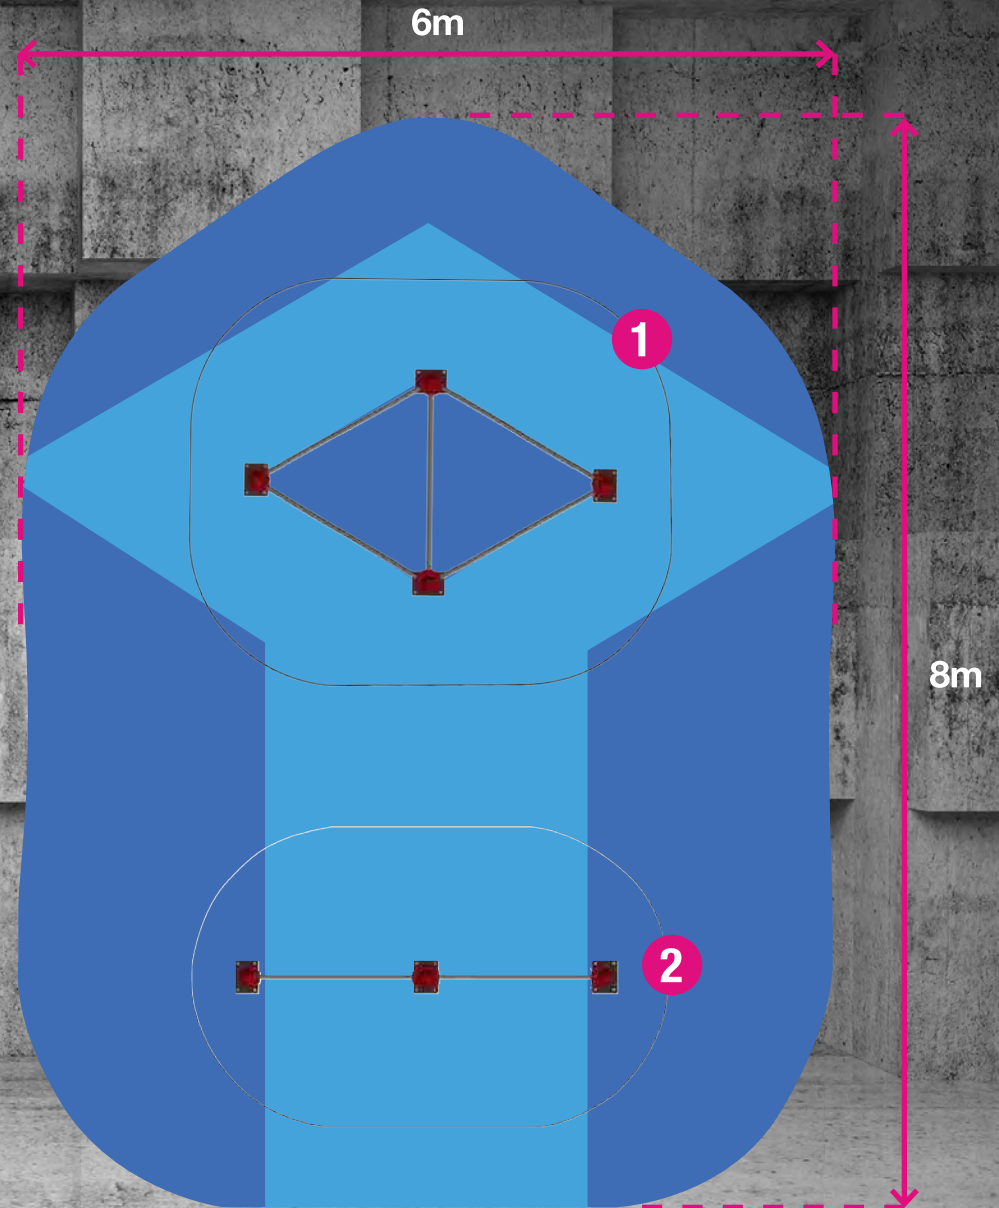

Push-up Planche
Handstand Full-planche
L-Sit ...

HCL (max) : 0,30 m 2 utilisateurs (max)
Zone d'exercice : 6,60 m² ACIER & INOX

2

STREET-WORKOUT **Barres fixes freestyle**

Pull-up Muscle-up
Handstand Front/Back lever
Toes to bar ...

HCL (max) : 1,40 m 5 utilisateurs (max)
Zone d'exercice : 9,50 m² ACIER & INOX

ZONE DE SÉCURITÉ TOTALE = 40M²