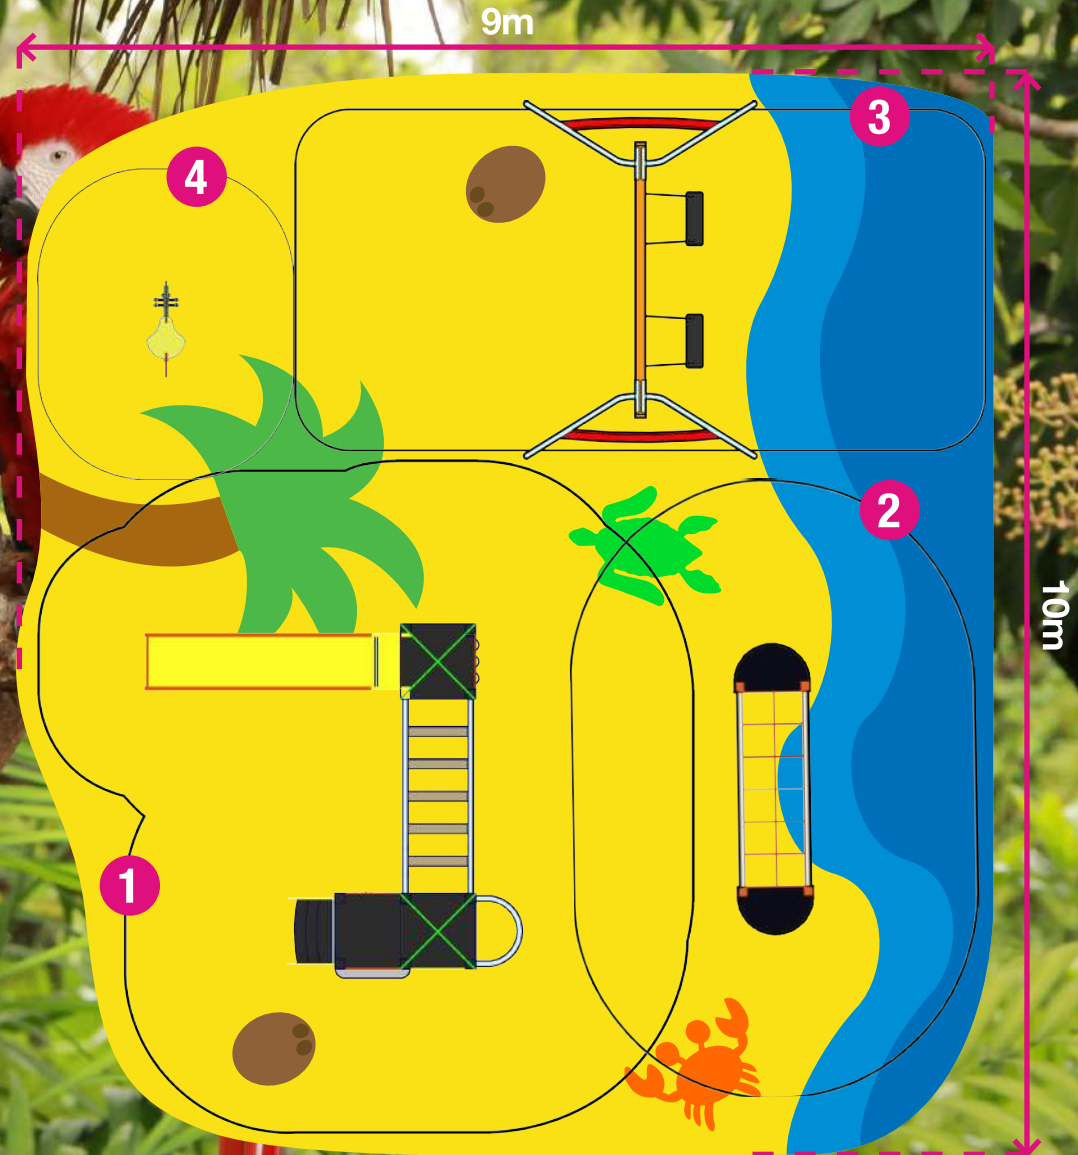

2-12 ans

1

HCL (max) : 2,20 m 18 enfants (max)
Zone de sécurité : 31,60 m² BOIS & ALU

PASSERELLE

Pont de singe

2-12 ans

2

HCL (max) : 0,50 m 8 enfants (max)
Zone de sécurité : 18,20 m² BOIS & ALU

BALANÇOIRE

Double Balançoire

2-12 ans

3

HCL (max) : 1,20 m 2 enfants (max)
Zone de sécurité : 19,70 m² BOIS & ACIER

JEU A RESSORT

Ara

2-8 ans

4

HCL (max) : 0,45 m 1 enfant (max)
Zone de sécurité : 5,90 m² BOIS

ZONE DE SÉCURITÉ TOTALE = 80M²