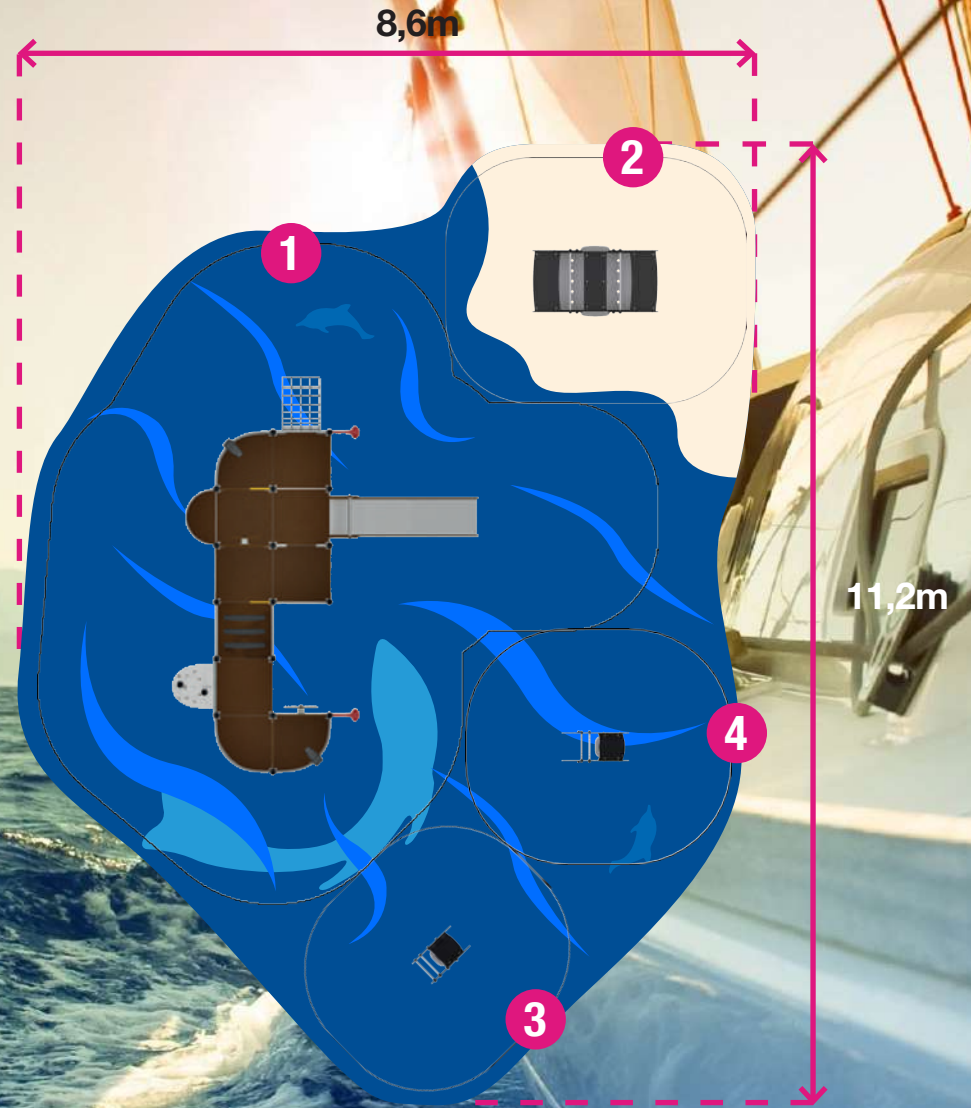

1

-  Grimper un filet
-  Glisser
-  Se tenir
Se reposer
-  Manipuler
-  Se cacher

HCL (max) : 1,00 m 24 enfants (max)
Zone de sécurité : 37,00 m² ACIER & HPL & BOIS

JEU A BASCULE

Les otaries

3-5 ans

2

-  Se balancer

HCL (max) : 0,80 m 6 enfants (max)
Zone de sécurité : 10,00 m² HPL

JEU A RESSORT

M. Poulpe

2-5 ans

3

-  Se balancer sur un ressort

HCL (max) : 0,60 m 1 enfant (max)
Zone de sécurité : 7,00 m² HPL

JEU A RESSORT

Requin

2-5 ans

4

-  Se balancer sur un ressort

HCL (max) : 0,60 m 1 enfant (max)
Zone de sécurité : 7,00 m² HPL

ZONE DE SÉCURITÉ TOTALE = 66M²