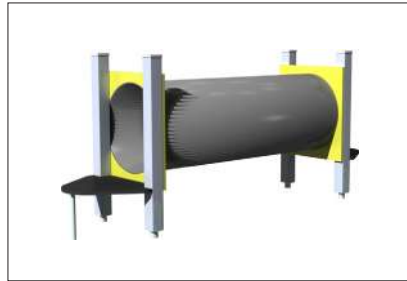

1

- Monter des escaliers
- Glisser
- Escalader

HCL (max) : 1,50 m 16 enfants (max)
Zone de sécurité : 28,10 m² BOIS & ALU

PASSERELLE

Passage Secret

1-6 ans

2

- Monter un marche-pied
- Traverser un tube