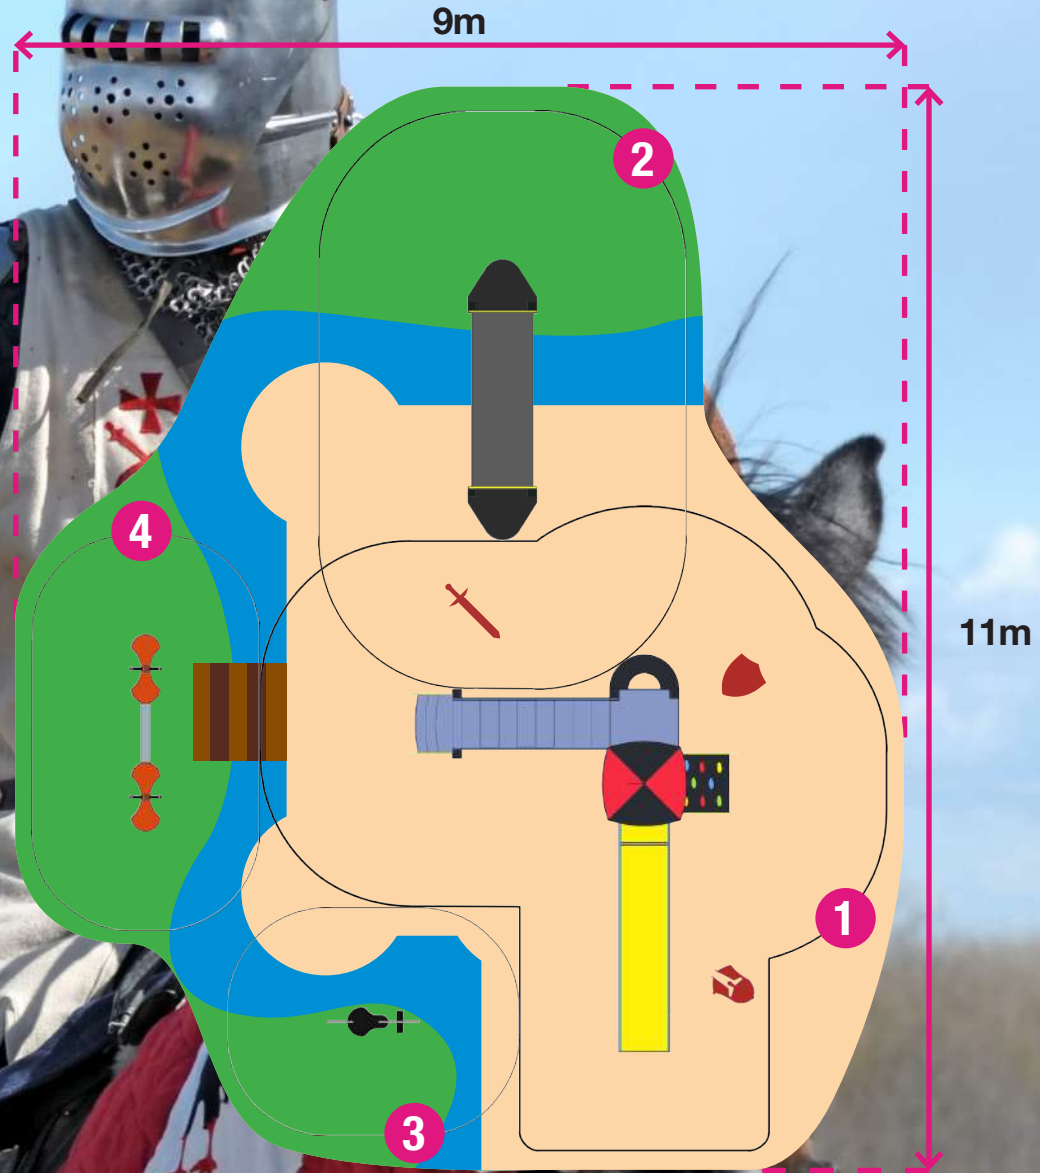

1

- Monter des escaliers
- Glisser
- Escalader

HCL (max) : 1,50 m 16 enfants (max)
Zone de sécurité : 28,10 m² BOIS & ALU

PASSERELLE

Passage Secret

1-6 ans

2

- Monter un marche-pied
- Traverser un tube

HCL (max) : 0,60 m 10 enfants (max)
Zone de sécurité : 19,60 m² BOIS & ALU

JEU A RESSORT

Destrier

2-8 ans

3

- Se balancer sur un ressort

HCL (max) : 0,55 m 1 enfant (max)
Zone de sécurité : 5,80 m² BOIS

JEU A RESSORT

Catapulte

2-8 ans

4

- Se balancer sur un ressort
- Se balancer

HCL (max) : 0,59 m 4 enfants (max)
Zone de sécurité : 7,90 m² BOIS

ZONE DE SÉCURITÉ TOTALE = 68M²