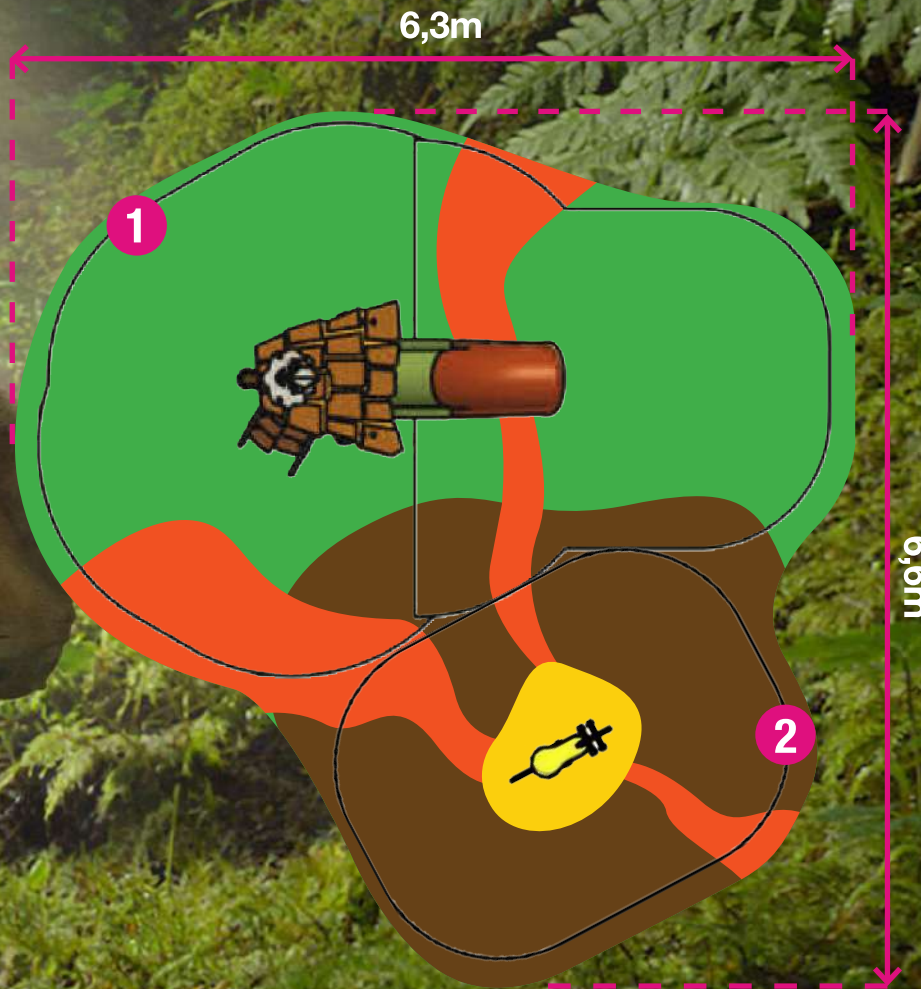

Zone de sécurité : 18,10 m<sup>2</sup> HPL & ACIER GALVA.

JEU A RESSORT

### Dino

2-8 ans

2

Se balancer sur un ressort

HCL (max) : 0,60 m

1 enfant (max)

Zone de sécurité : 7,60 m<sup>2</sup> PEHD

ZONE DE SÉCURITÉ TOTALE = 27M<sup>2</sup>