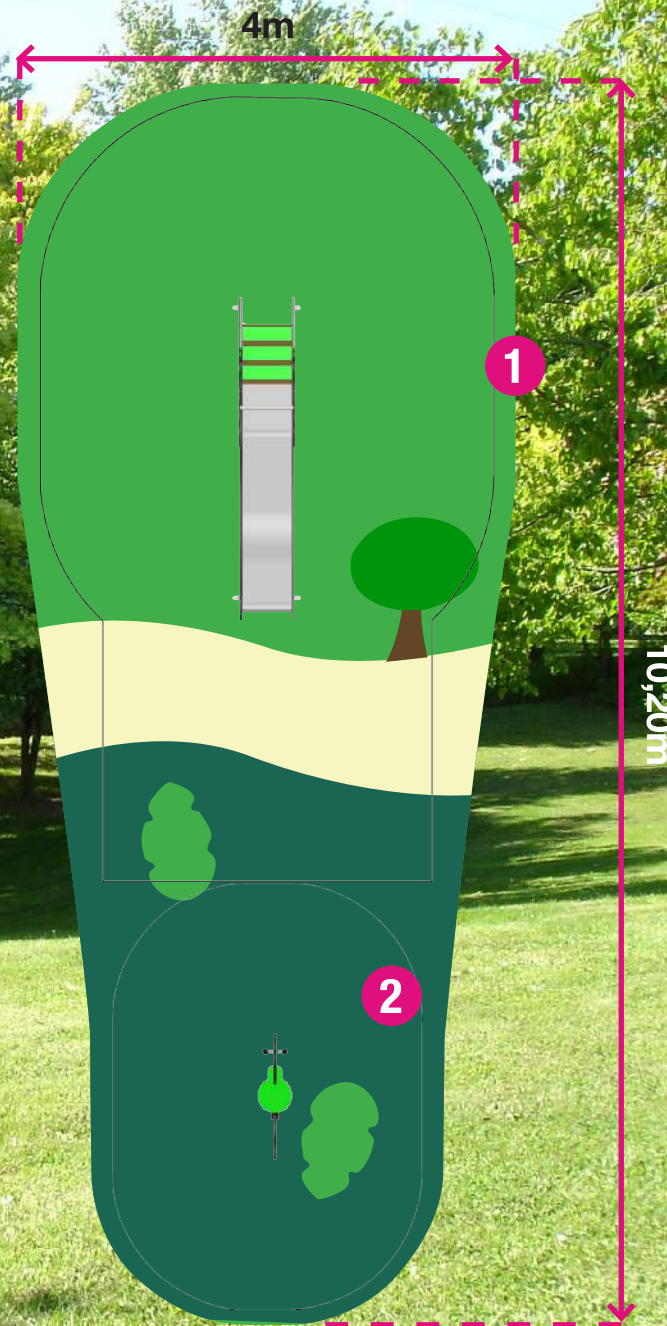

# Jeux sélectionnés :

**TOBOGGAN** *Feuille* | 2-8 ans **1**

Monter des escaliers | Glisser

HCL (max) : 0,90 m | 4 enfants (max)  
Zone de sécurité : 19,40 m<sup>2</sup> HPL

**JEU A RESSORT** *Renard* | 2-6 ans **2**

Se balancer sur un ressort

HCL (max) : 0,60 m | 1 enfant (max)  
Zone de sécurité : 7,40 m<sup>2</sup> HPL

ZONE DE SÉCURITÉ TOTALE = 33M<sup>2</sup>