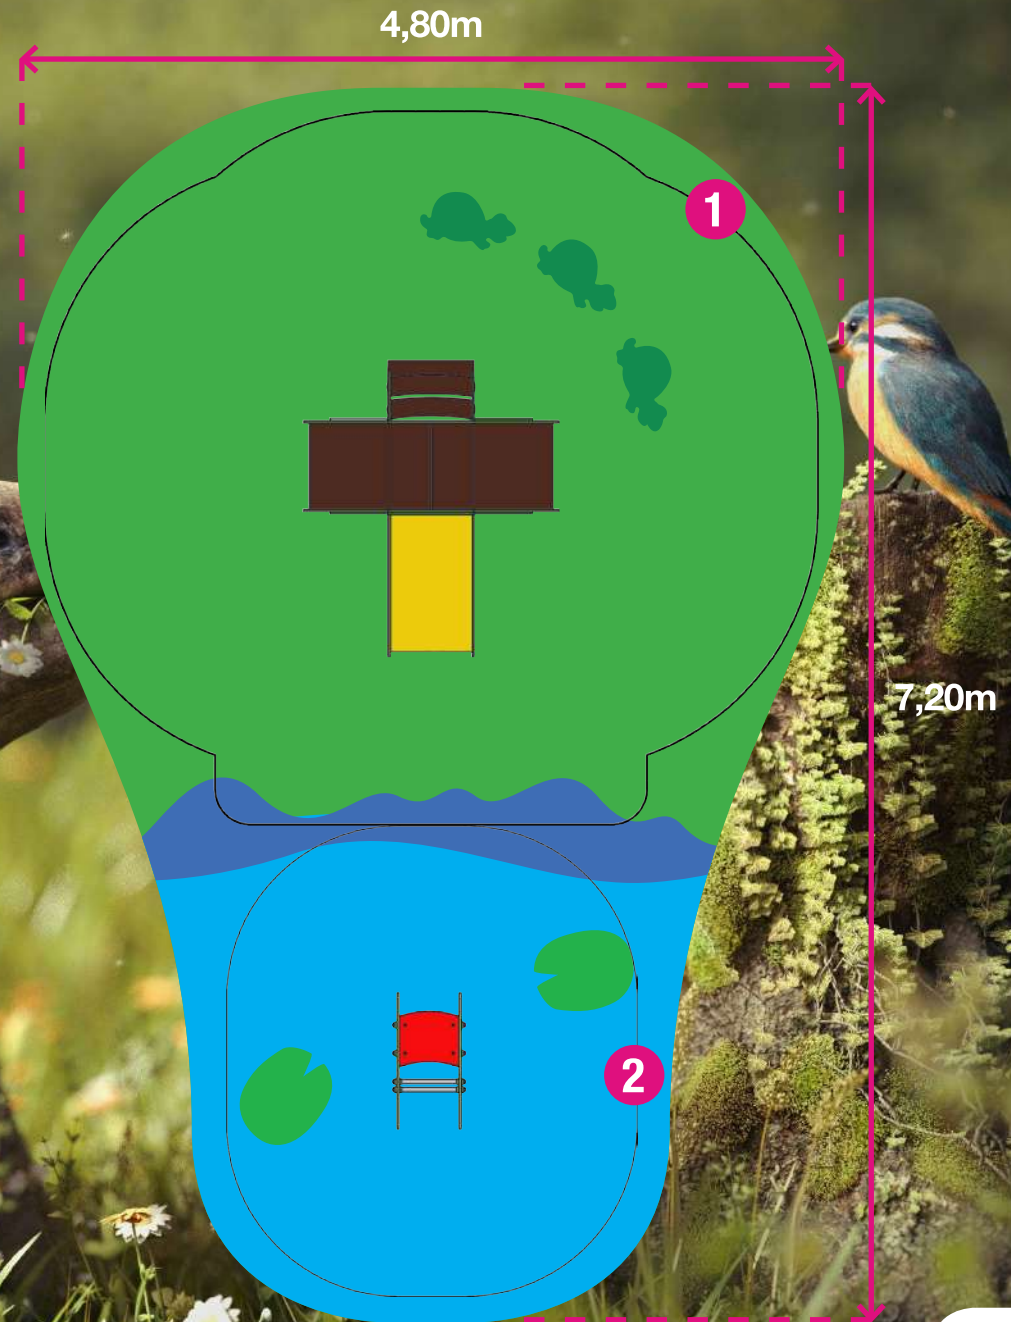

## Tortue

2-8 ans

2

Se balancer sur un ressort

HCL (max) : 0,55 m

1 enfant (max)

Zone de sécurité : 5,7 m<sup>2</sup>

BOIS

ZONE DE SÉCURITÉ TOTALE = 25M<sup>2</sup>

9

MOINS DE 35M<sup>2</sup>