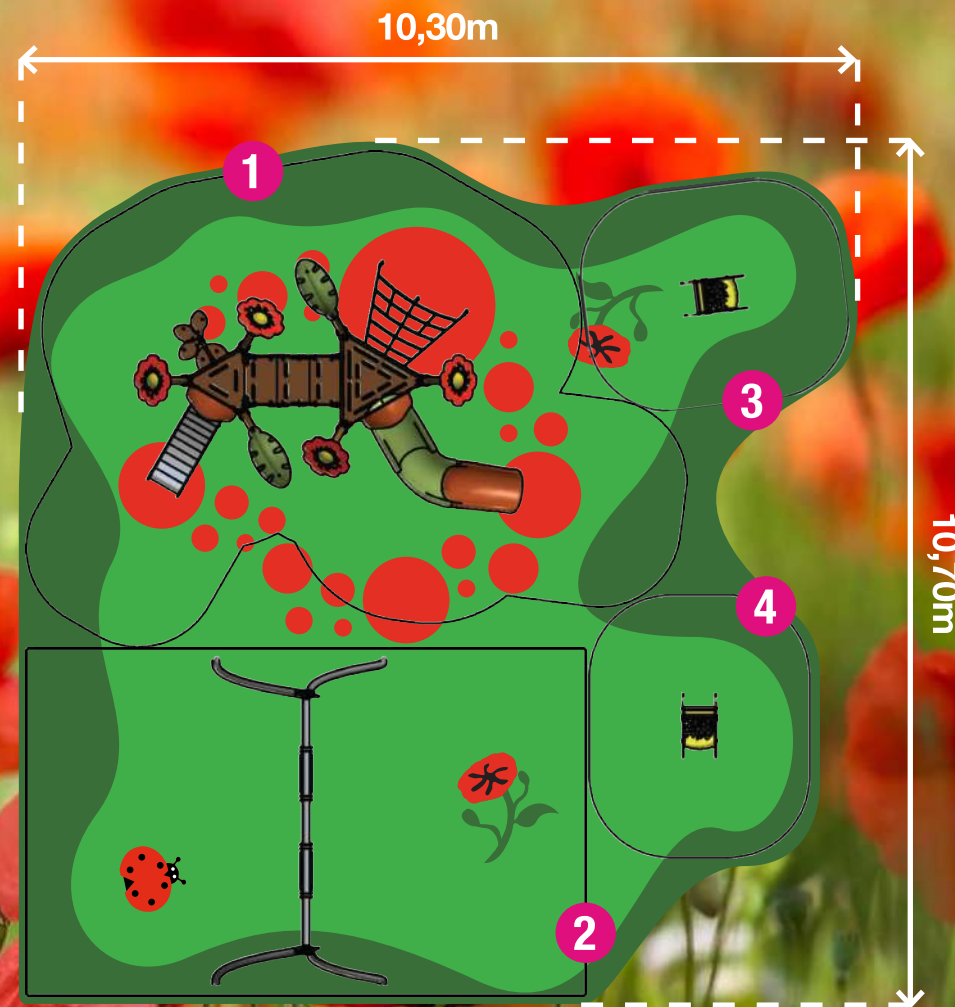

1

-  Grimper un filet
-  Glisser
-  Monter des escaliers
-  Manipuler
-  Se cacher

HCL (max) : 1,20 m 14 enfants (max)
 Zone de sécurité : 36,20 m² HPL & ACIER GALVA.

BALANÇOIRE

Balanoire

2-8 ans

2

-  Se balancer

HCL (max) : 1,50 m 2 enfants (max)
 Zone de sécurité : 29,40 m² ACIER

JEU A RESSORT

La Fleur

2-8 ans

3

-  Se balancer sur un ressort

HCL (max) : 0,60 m 1 enfant (max)
 Zone de sécurité : 8,00 m² PEHD

JEU A RESSORT

La Coccinelle

2-5 ans

4

-  Se balancer sur un ressort

HCL (max) : 0,60 m 1 enfant (max)
 Zone de sécurité : 8,00 m² PEHD

ZONE DE SÉCURITÉ TOTALE = 85M²