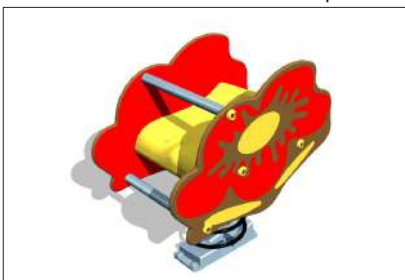

1

-  Grimper un filet
-  Glisser
-  Monter des escaliers
-  Manipuler
-  Se cacher

HCL (max) : 1,20 m 14 enfants (max)
 Zone de sécurité : 36,20 m² HPL & ACIER GALVA.

BALANÇOIRE

Balanoire

2-8 ans

2

-  Se balancer

HCL (max) : 1,50 m 2 enfants (max)
 Zone de sécurité : 29,40 m² ACIER

JEU A RESSORT

La Fleur

2-8 ans

3

-  Se balancer sur un ressort

HCL (max) : 0,60 m 1 enfant (max)
 Zone de sécurité : 8,00 m² PEHD

JEU A RESSORT