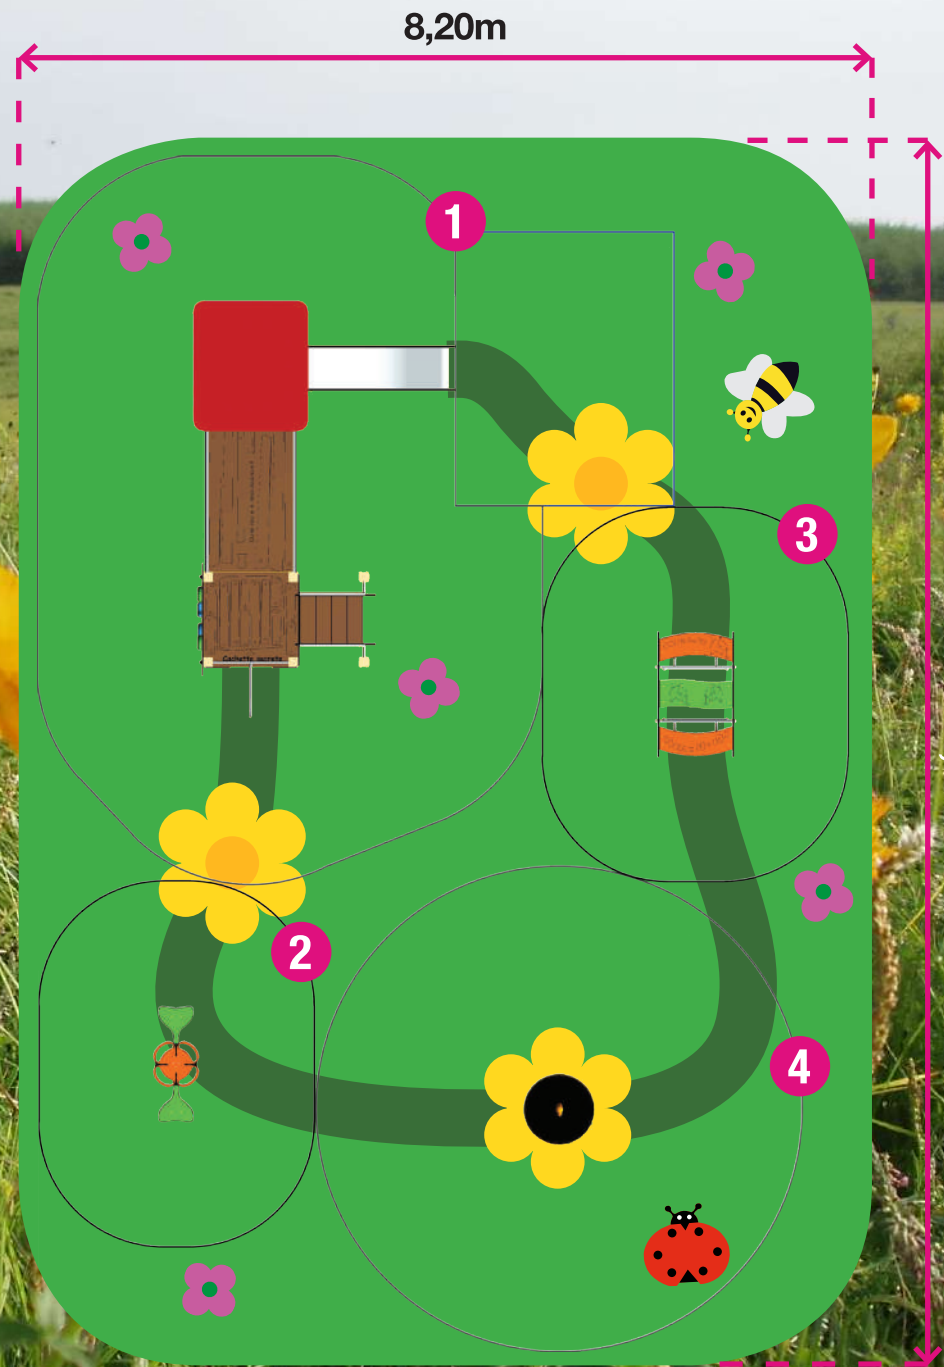

JEU A RESSORT

### Trèfle

2-6 ans

2

- Se balancer sur un ressort

HCL (max) : 0,60 m      2 enfants (max)

Zone de sécurité : 8,20 m<sup>2</sup>    HPL

JEU A RESSORT

### Panier

2-6 ans

3

- Se balancer sur un ressort

HCL (max) : 0,60 m      4 enfants (max)

Zone de sécurité : 9,50 m<sup>2</sup>    HPL

JEU À ROTATION

### Pollen

3-12 ans

4

- Tournicoter
- S'équilibrer

HCL (max) : 1,00 m      4 enfants (max)

Zone de sécurité : 17,10 m<sup>2</sup>    ACIER & RÉSINE

ZONE DE SÉCURITÉ TOTALE = 95M<sup>2</sup>

11,80m