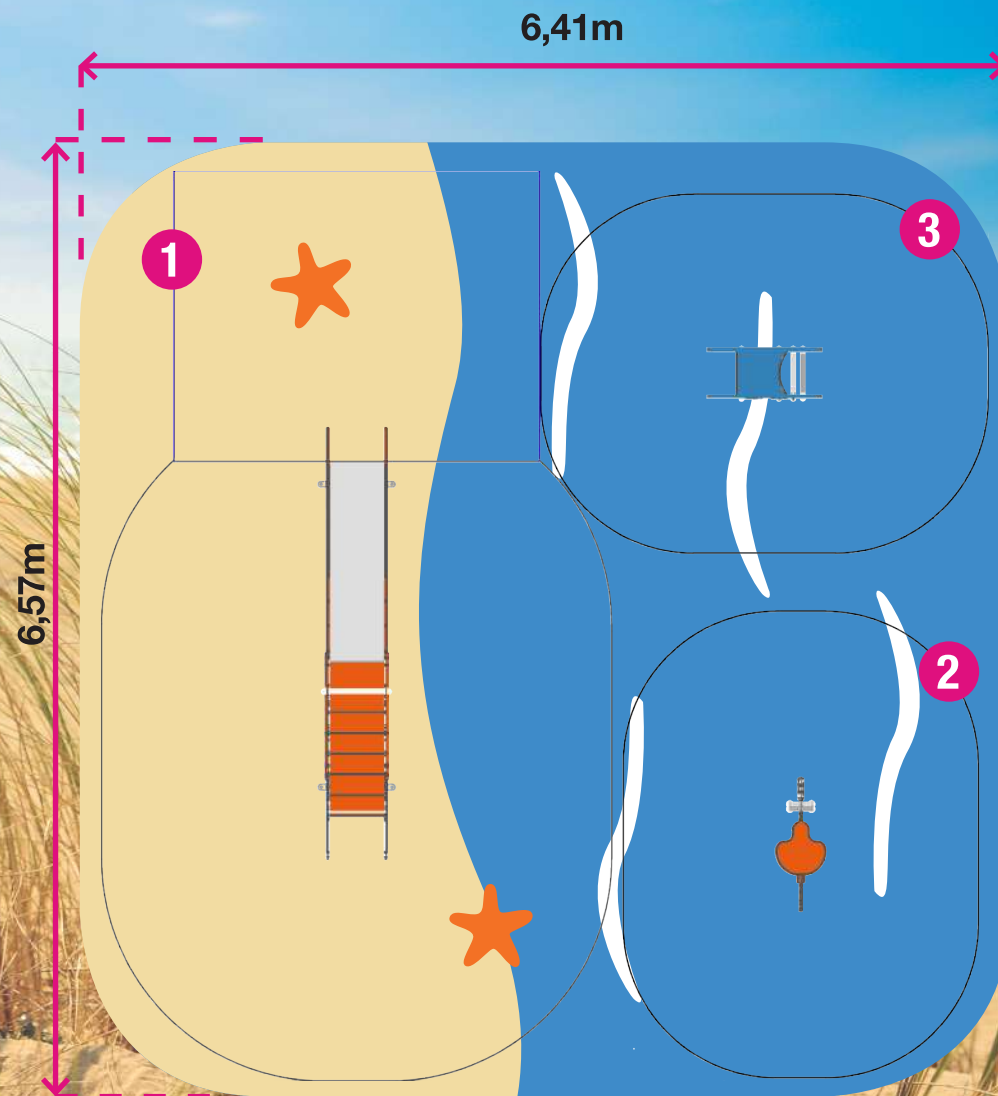

 Monter des escaliers
 Glisser
 Escalader

HCL (max) : 0,90 m 4 enfants (max)
 Zone de sécurité : 20,60 m² HPL

2

JEU A RESSORT **Poisson** | 2-6 ans

 Se balancer sur un ressort

HCL (max) : 0,60 m 1 enfant (max)
 Zone de sécurité : 7,50 m² HPL

3

JEU A RESSORT **Pieuvre** | 2-6 ans

 Se balancer sur un ressort

HCL (max) : 0,60 m 1 enfant (max)
 Zone de sécurité : 7,50 m² HPL

ZONE DE SÉCURITÉ TOTALE = 40M²