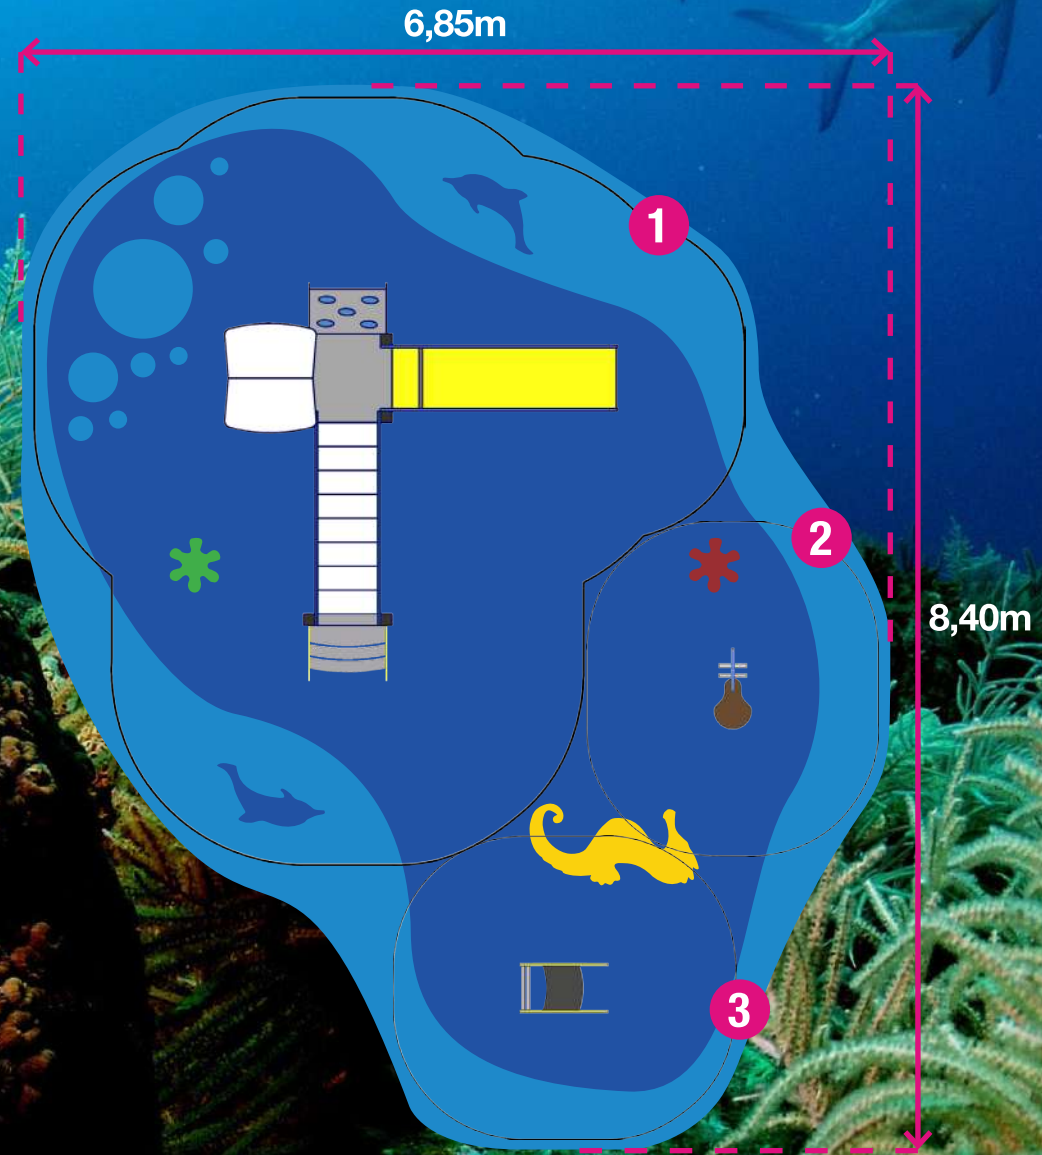

HCL (max) : 0,55 m 1 enfant (max)
 Zone de sécurité : 5,20 m² BOIS

JEU A RESSORT

Petit poisson

2-8 ans

3

- Se balancer sur un ressort

HCL (max) : 0,55 m 1 enfant (max)
 Zone de sécurité : 5,50 m² BOIS

ZONE DE SÉCURITÉ TOTALE = 40M²